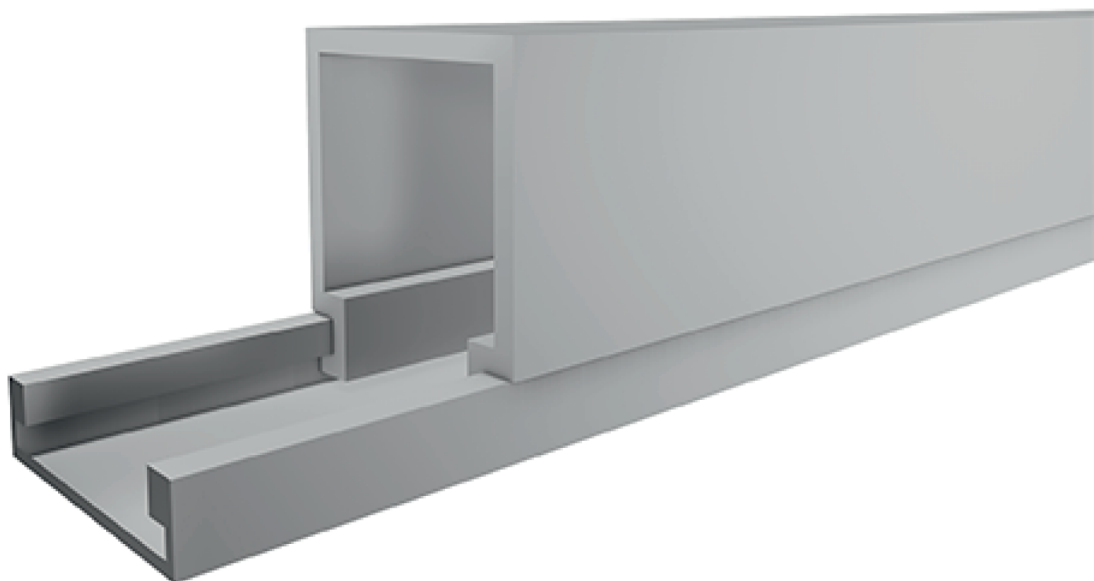

Data sheet

ΚΑΝΑΛΙ - ΑΥΤΟΚΟΛΛΗΤΟ

Κωδικός προϊόντος
1434.23

Υλικό
PVC

Τύπος
Κανάλι - Αυτοκόλλητο

Χρώμα
Silver Αλουμίνιο

Αντοχή
IP40 (Στεγανότητα)

Θερμοκρασία Εφαρμογής
-25°C έως +60°C

Διαστάσεις
Βάσης : 40mm
Ύψους : 25mm
Πάχος Βάσης : 1.6mm
Πάχος Καπάκι : 1.2mm

Συσκευασία
72 mt

Το αυτοκόλλητο κανάλι elvhx® εξασφαλίζει την ασφαλή οργάνωση και απόκρυψη καλωδίων με επαγγελματική αισθητική. Το μεταλλικό φινίρισμα "Silver Αλουμίνιο" είναι ιδανικό για μοντέρνα γραφεία, επαγγελματικούς χώρους και βιομηχανικό design. Διαθέτει ισχυρή αυτοκόλλητη ταινία για άμεση τοποθέτηση χωρίς τη χρήση βιδών και εργαλείων.